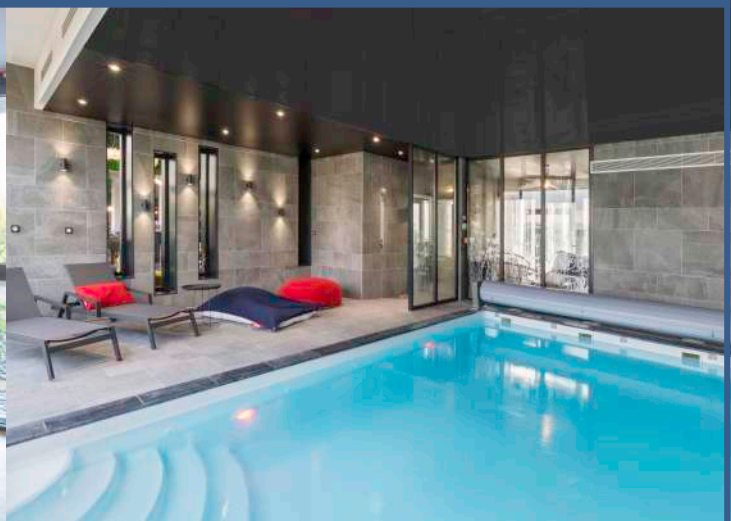

Accordez-vous une **pause détente** au spa de notre hôtel !
Il est composé d'un espace **relaxation**, d'une **piscine** intérieure chauffée à 29°C,
d'un **hammam** et d'un **sauna**.

(nous proposons deux types de forfait journée : le Solo à 25 € et le Duo à 40 € pour 2)

* Des peignoirs, chaussons, serviettes de piscine et bouteilles d'eau sont à votre disposition

Vous êtes **d'humeur sportive** ? Profitez de notre **salle fitness**, comprenant :
rameur, tapis de course, vélo elliptique, banc de musculation et altères

Motivez-vous en musique ou suivez votre propre cours de sport à la télévision !

* Des serviettes de sport et bouteilles d'eau sont à votre disposition