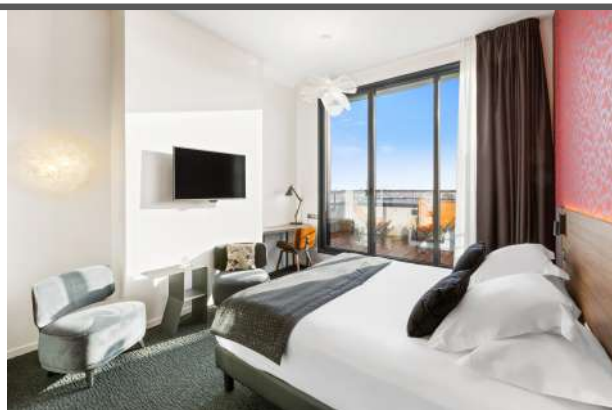

Chambre Classique - Originale

Très cosy, cette chambre est parfaite pour ceux qui voyagent en solo !

Elle est équipée d'une douche à l'italienne, d'une pause-café et d'un petit espace bureau.

Chambre Standard

La Standard accueille confortablement deux adultes dans son lit Queen-Size.

Elle est équipée d'un grand espace rangement, d'une douche à l'italienne et d'une pause-café.

Chambre Executive

Plus spacieuses, elles accueillent confortablement deux adultes en lit Queen-size, et peuvent être, pour certaines, configurées avec des lits jumeaux.

Elles sont équipées d'une douche à l'italienne ou d'une baignoire, et d'une machine à expresso.

Junior Suite

Nos Junior Suite sont composées d'une terrasse, d'un lit Queen-Size, et peuvent être configurées avec des lits jumeaux.

Elles comprennent l'accès à l'espace bien-être !

Junior Suite lit rond

D'une superficie de 25 m², ces Junior Suites sont composées d'un lit rond King-Size, d'une terrasse, d'une baignoire et d'une douche à l'italienne.